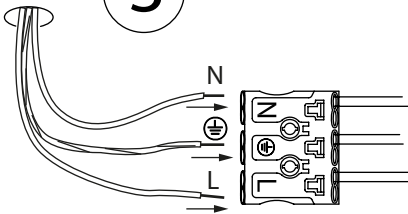

SCAN
LAMPS

ANILLO 66920

www.scan-lamps.no

www.aneta.se

1

4

3

NO: Skal installeres av auktorisert elektriker.

SE: Installationen ska utföras av person med tillräcklig elkunskap.

FI: Asennus on kiinteä ja sen tulee suorittaa henkilö jolla on riittävä pätevyys ja tuntemus vallitsevista määräyksistä.

EN: Installation should be performed by a qualified electrician.